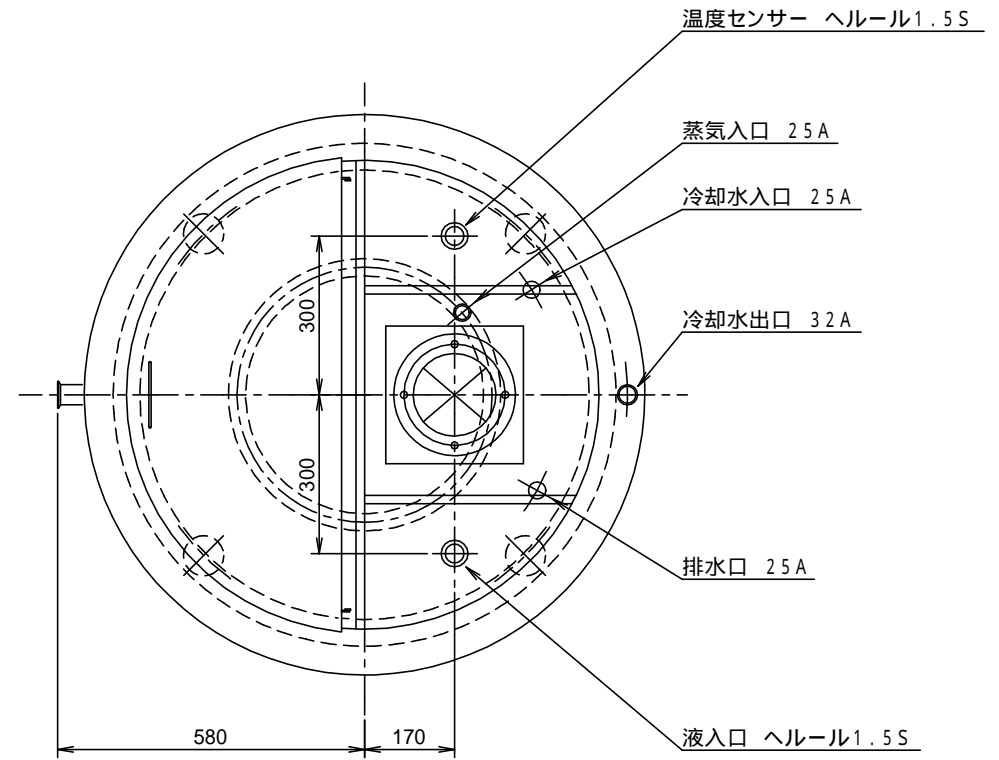

攪拌モーター
 0.75Kw - 4P
 減速比1/29

| | | | | | | | | | | | |
|--|--|--|--|----|-----|----|-----------|----|----|-----|------------------|
| | | | | 尺度 | F | 日付 | 2017年1月6日 | 製番 | | 客先名 | |
| | | | | 図法 | 3角法 | 設計 | | 製図 | 大橋 | 図番 | AC130042 |
| | | | | | | | | | | 名称 | パステライザー 300L 外形図 |